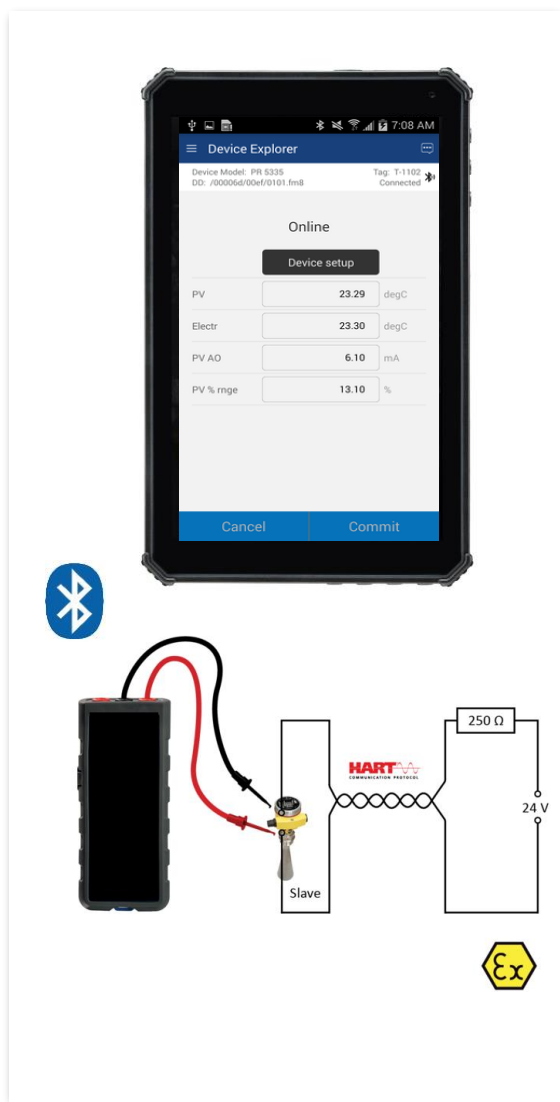

ВЗРЫВОЗАЩИЩЕННЫЙ HART КОММУНИКАТОР ИНТЕЛИС

Взрывозащищенный HART коммуникатор Интелис для Зоны 1 предназначен для подключения к полевым приборам в опасной зоне по протоколу HART для конфигурирования, настройки и диагностики.

Коммуникатор состоит из планшета, сертифицированного для использования в Зоне 1, взрывозащищенного HART модема и ПО с предустановленными DD библиотеками полевых приборов.

- Сертифицирован для Зоны 1/21
- Защита класса IP64 (планшет) IP54 (модем)
- ОС Android 10
- 8" ударопрочный дисплей разрешением 1280*800 пикселей с повышенной читаемостью на солнце
- Аккумулятор мощностью 26,6 Вт\ч
- Поддержка HART 5,6,7, Wireless HART и HART IP
- Предустановленная DD библиотека, содержащая более 500 устройств
- Возможность самостоятельно добавлять DD файлы в библиотеку
- Бессрочная подписка на обновления библиотек устройств (опционально)